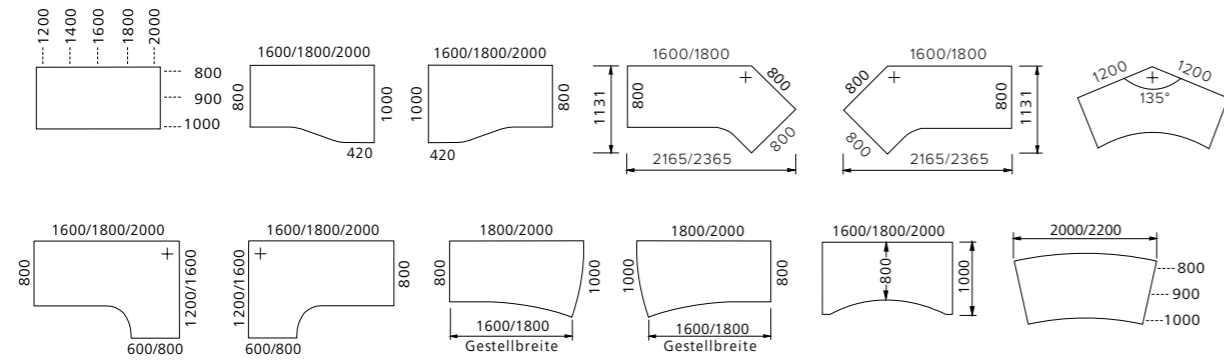

## SCHREIBTISCHE

REISS Eco N2 2.2 Steh-Sitz-Schreibtische mit Motorschnellverstellung (650–1.250 mm)

REISS Eco N2 2.0 Schreibtische mit Kurbelverstellung (620–860 mm)

REISS Eco N2 2.2 Steh-Sitz-Schreibtische mit Kurbelschnellverstellung (720–1.160 mm)