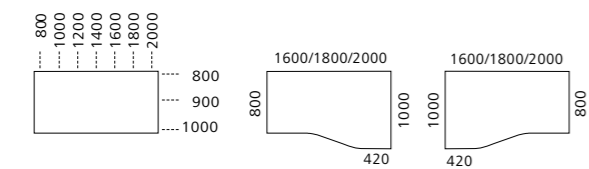

## SCHREIBTISCHE

REISS Eco N2 2.2 Steh-Sitz-Schreibtische mit Motorschnellverstellung (650–1.250 mm)

REISS Eco N2 2.0 Schreibtische mit Kurbelverstellung (620–860 mm)

REISS Eco N2 2.2 Steh-Sitz-Schreibtische mit Kurbelschnellverstellung (720–1.160 mm)