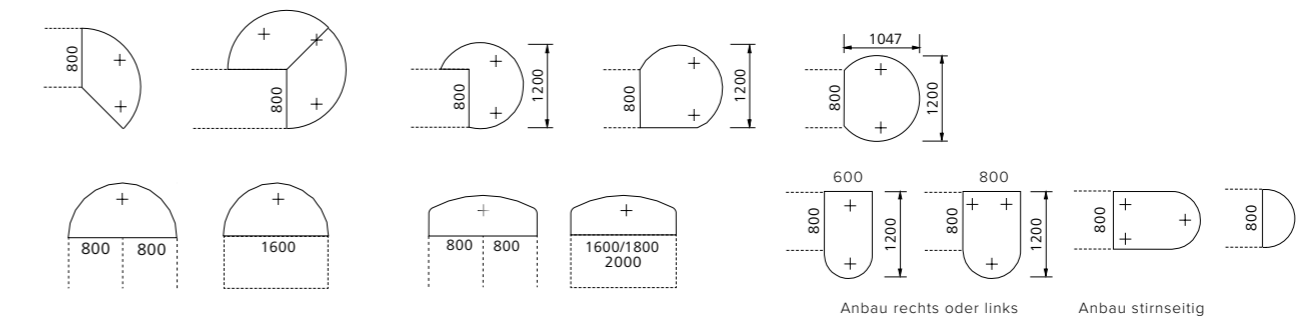

BESPRECHUNGSANBAUTEN, VERBINDUNGSELEMENTE UND BESPRECHUNGSTISCHE

Besprechungsanbauten (zum Anbau an Schreibtische REISS Eco N2 4.0, 3.0)