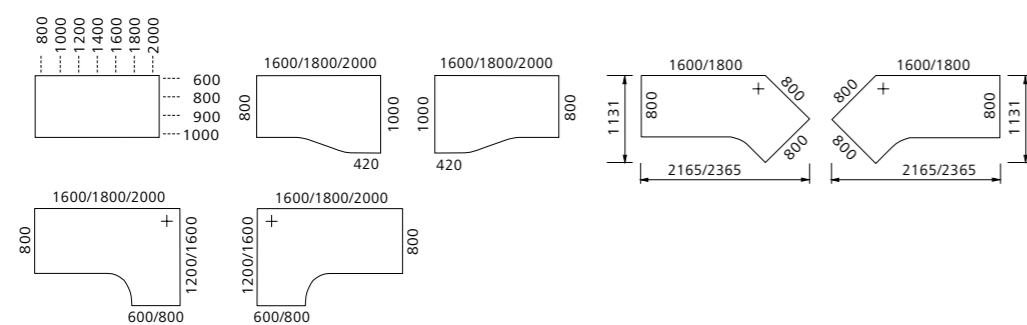

REISS Eco N2 4.0 Schreibtische (740 mm)