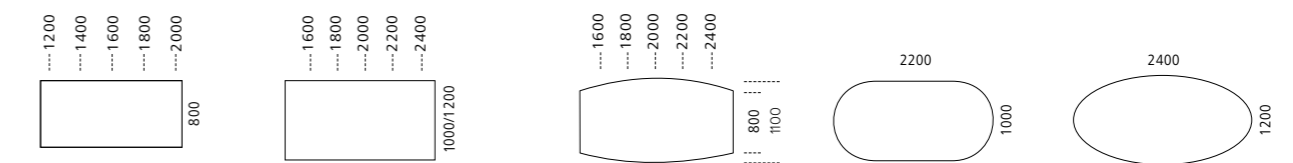

REISS Eco N2 Besprechungstische