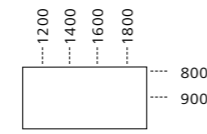

## SCHREIBTISCHE

REISS Eco N2 2.2 Steh-Sitz-Schreibtische mit Motorschnellverstellung (650–1.250 mm)

REISS Eco N2 2.0 Schreibtische mit Kurbelverstellung (620–860 mm)

REISS Eco N2 2.2 Steh-Sitz-Schreibtische mit Kurbelschnellverstellung (720–1.160 mm)