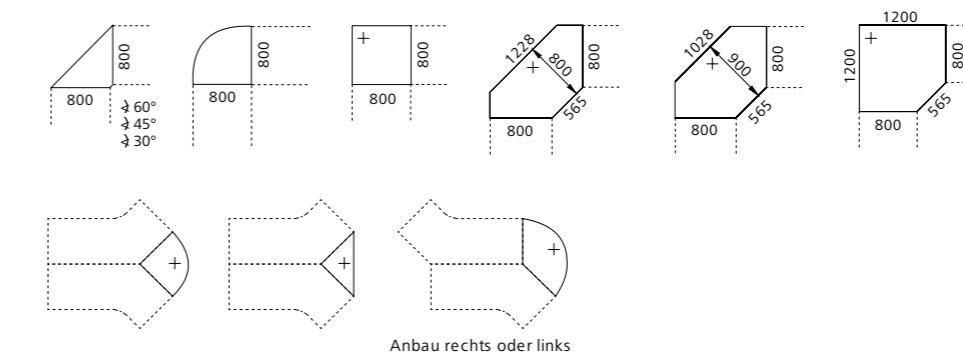

Verbindungselemente (zur Verkettung von Schreibtischen REISS Eco N2 4.0, 3.0)