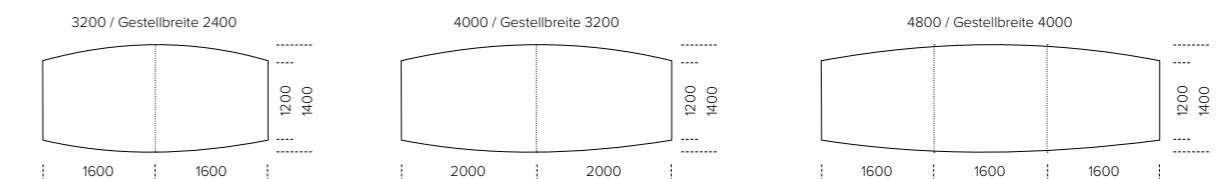

REISS Eco N2 Konferenztische mit Doppelsäule