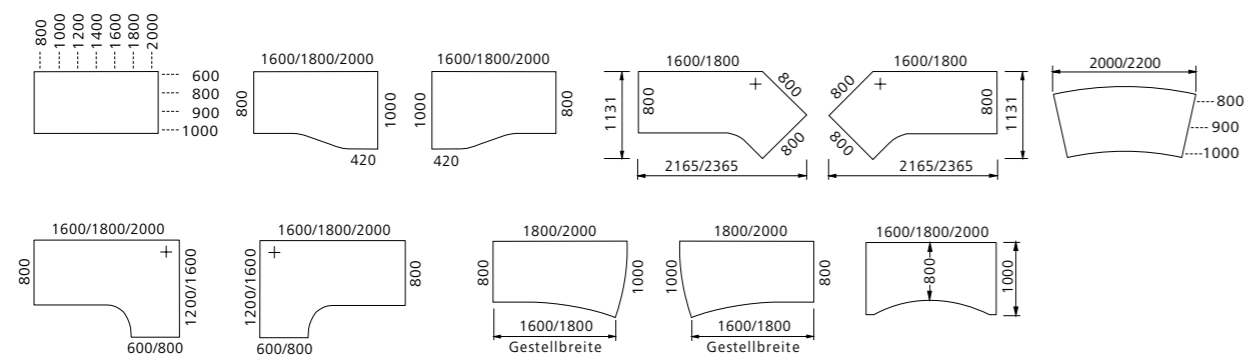

REISS Eco N2 3.0 Schreibtische (650–850 mm)