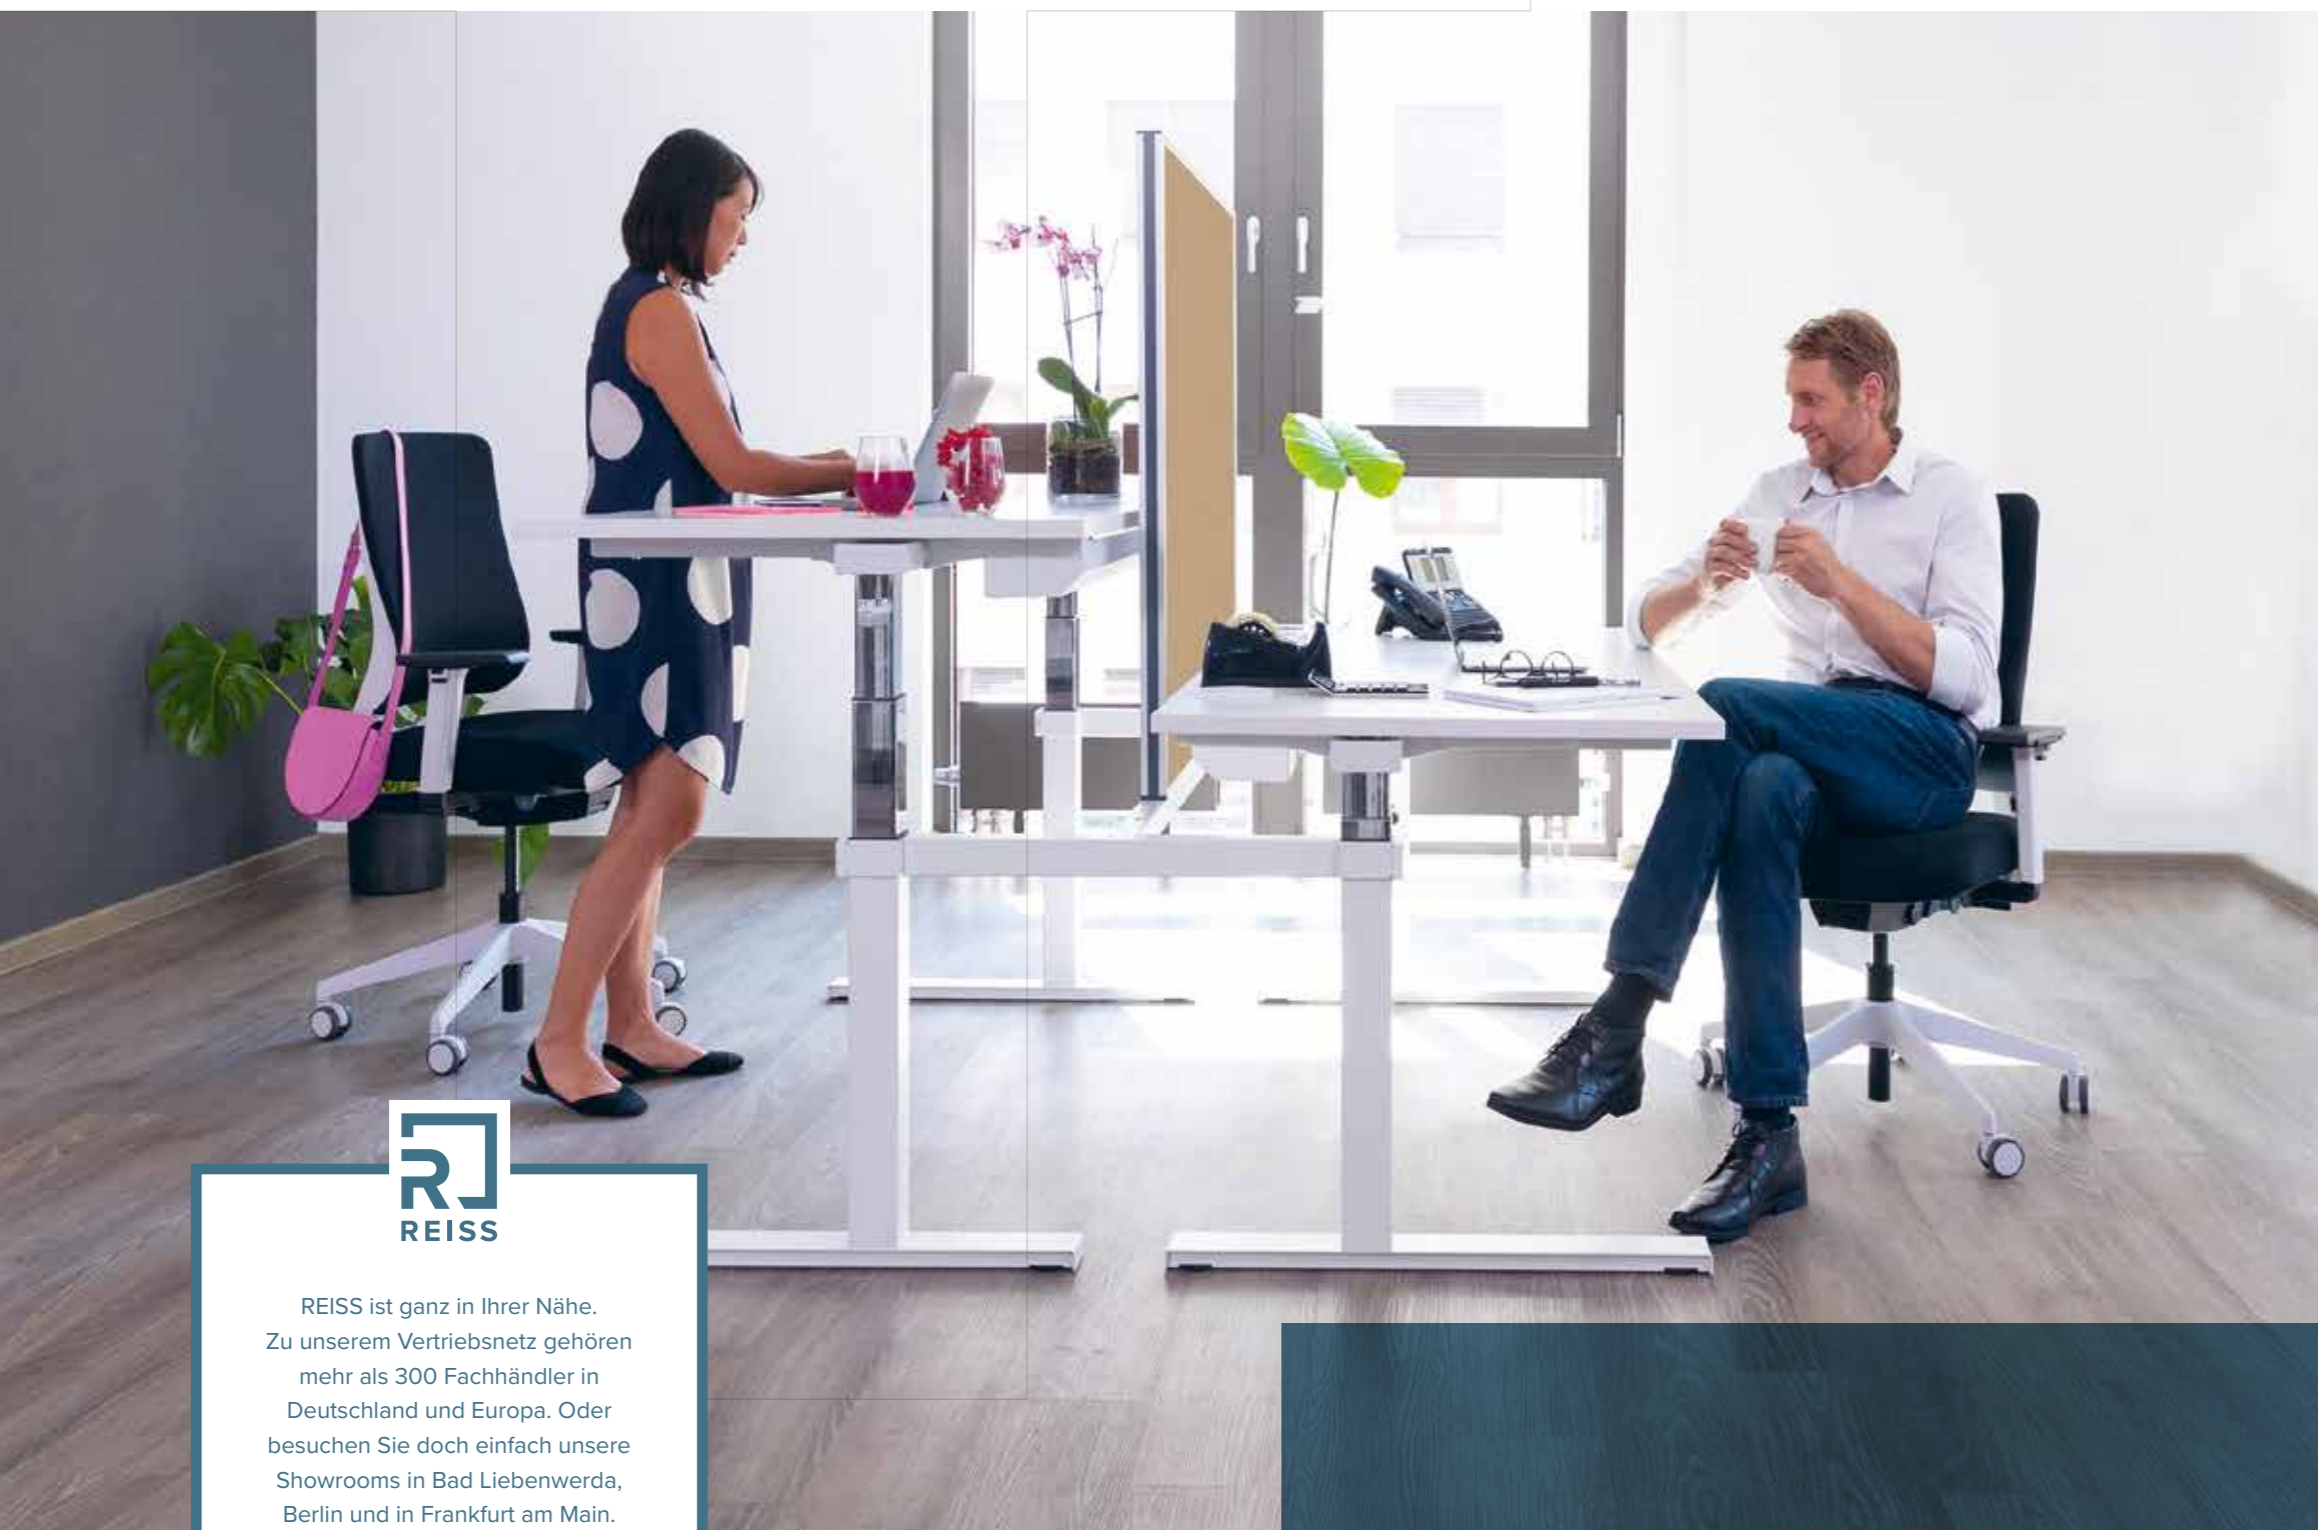

Teamfähiges Konzept.

Mit REISS Eco N2 können Bürowelten flexible wachsen. Die Kopplung von REISS ermöglicht Ihnen, die Schreibtische der Serie komfortabel, normgerecht, flexibel und sicher – auch nachträglich – zu verbinden. Die integrierte Sichtschutzwand bleibt immer in einer Höhe und sorgt auch visuell für Ruhe.

REISS ist ganz in Ihrer Nähe. Zu unserem Vertriebsnetz gehören mehr als 300 Fachhändler in Deutschland und Europa. Oder besuchen Sie doch einfach unsere Showrooms in Bad Liebenwerda, Berlin und in Frankfurt am Main. Wir freuen uns auf Sie!

HIGHLIGHTS UND OPTIONEN

- | Bedienelement mit Display und Memory-Funktion, verschiebbar unter der Tischplatte
- | Tischplatte mit Schiebeplattenfunktion
- | Elektrifizierung über einfachen Kabeldurchlass bis hin zu Modulen mit Netz-, Ethernet-, USB- und HDMI-Anschluss
- | Intelligentes Kabelmanagement
- | Traversenfreies Gestell für komfortable Beinfreiheit
- | Beinraumblende aus Metall
- | Integrierbare Sichtschutzwand
- | Schlankes Profil – elegantes Design